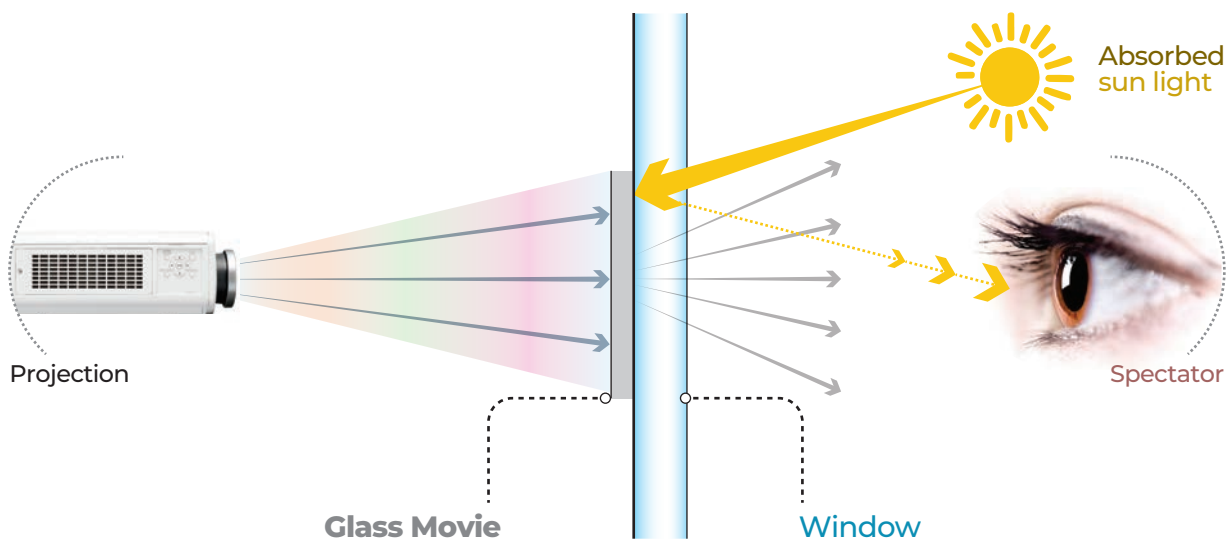

PELLICOLE DI SICUREZZA

R14811	5 Mil Matte	Pellicola opaca bianca 125 mic	12	1524	31	19,76
R32311C	12 Mil Matte (20m)	Pellicola opaca bianca 300 mic	12	1524	31	54,04
R12100X	4 Mil clear Xtra	Pellicola di sicurezza neutra 2B2	5	910	31	24,51
				1220		24,51
				1524		21,90
R19600X	7 Mil clear Xtra	Pellicola di sicurezza neutra 1B1	5	1524	31	36,72
R14422X	5 Mil Silver20 Xtra	Pellicola riflettente argento forte 2B2	5	1524	31	31,62
R1731GX	6 Mil Anti Graffiti Ext	Pellicola trasparente antigraffiti	5	1524	31	34,62

ADESIVO TRASPARENTE PER RETROPROIEZIONE

MACTac Glass Movie è un film autoadesivo per retro proiezione. Può essere applicato su vetro sintetico o naturale. Offre un'eccellente risoluzione dell'immagine e può essere usato per la comunicazione interna ed esterna

GLASS MOVIE

CODICE	FINITURA	SPESSORE μm	ALT. STD mm	LUNG. STD m	COLORE	€/mq
GLASSMOVIE	PVC Traslucente	135	1230	5	Trasparente	110,00