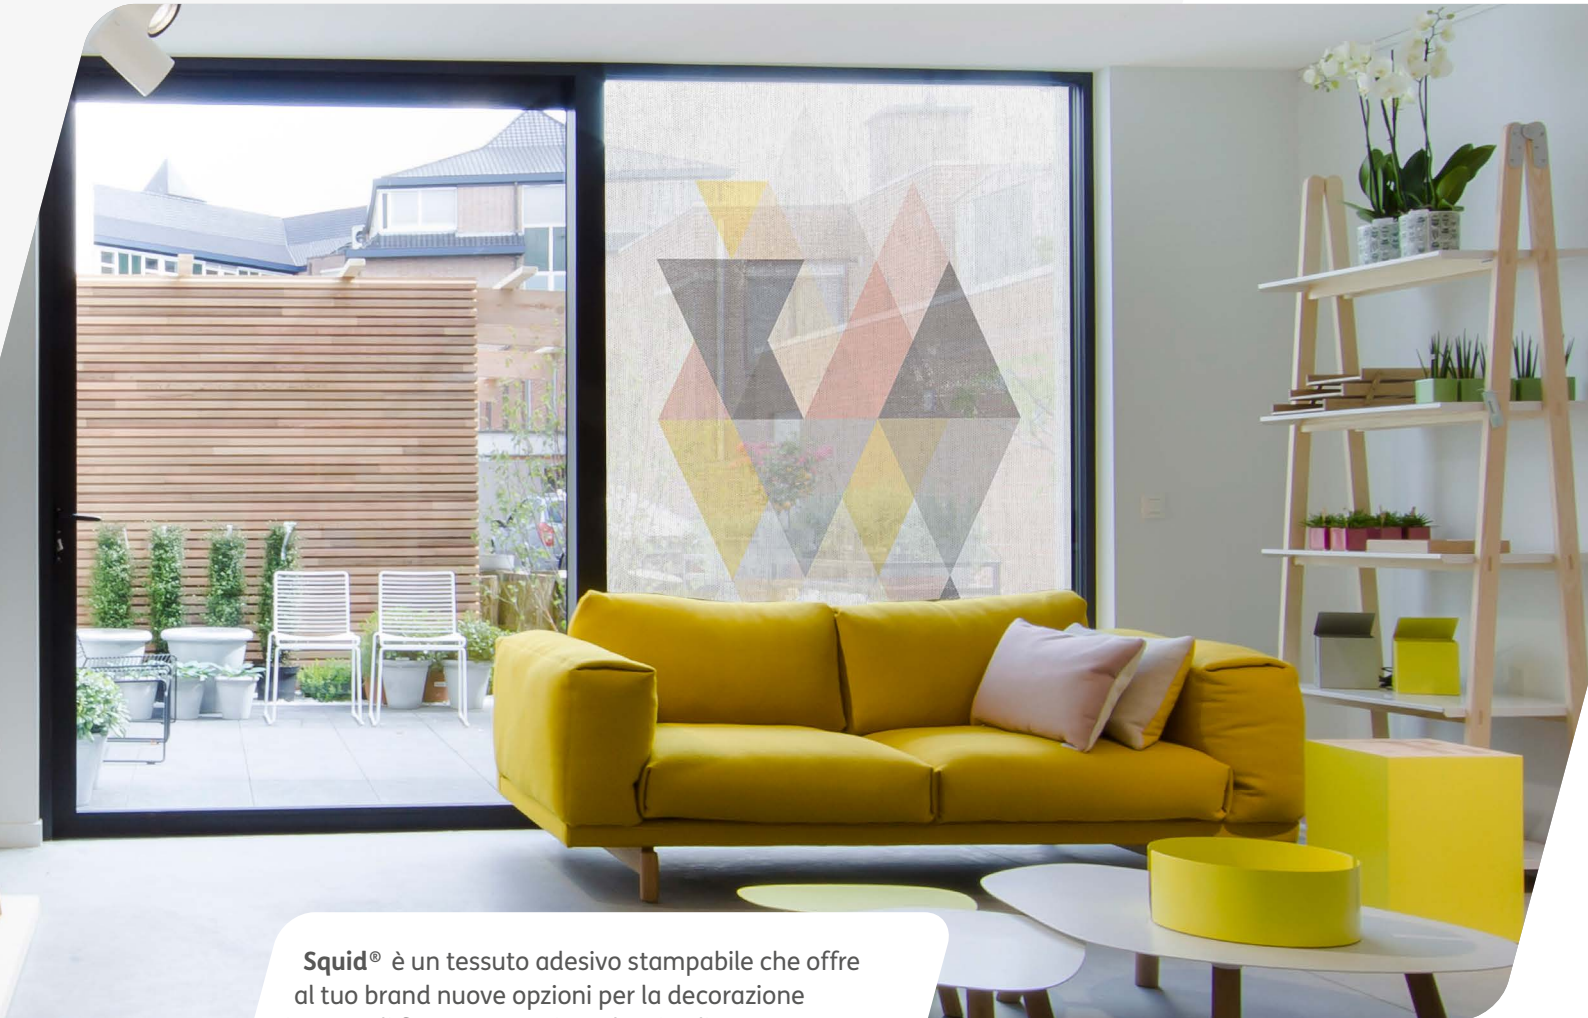

Squid[®]

Un rivoluzionario look tessile per finestre e vetrine

Squid[®] è un tessuto adesivo stampabile che offre al tuo brand nuove opzioni per la decorazione interna di finestre e vetrine, che si è dimostrato un grande successo in applicazioni di interior design e architettoniche. L'ideale per creare in maniera semplice nuovi look in case, uffici, hotel e luoghi pubblici.

Questo materiale innovativo e testurizzato permette di guardare fuori durante il giorno e limita la visione all'interno dal di fuori. È possibile scegliere tra sei colori di tendenza (Chalk, Bone, Oak, Ash, Rock o Coal), tutti con un look "tessile naturale" vincente. Il tessuto è resistente all'umidità e al calore e può essere facilmente personalizzato in base alle tue specifiche.

Vantaggi

- PVC free
- 100% tessuto di poliestere per look e sensazioni originali
- Garantisce la privacy: guarda fuori senza essere visto dall'esterno
- Resiste all'umidità e al sole (respinge fino a 1/3 del calore solare)
- Si adatta a qualsiasi forma della vetrina, anche le più strane
- Applicazione semplice e rapida
- Stampabile con tutte le principali piattaforme digitali: UV, eco/mild solvent & latex
- 6 colori diversi: Chalk, Bone, Oak, Ash, Rock e Coal